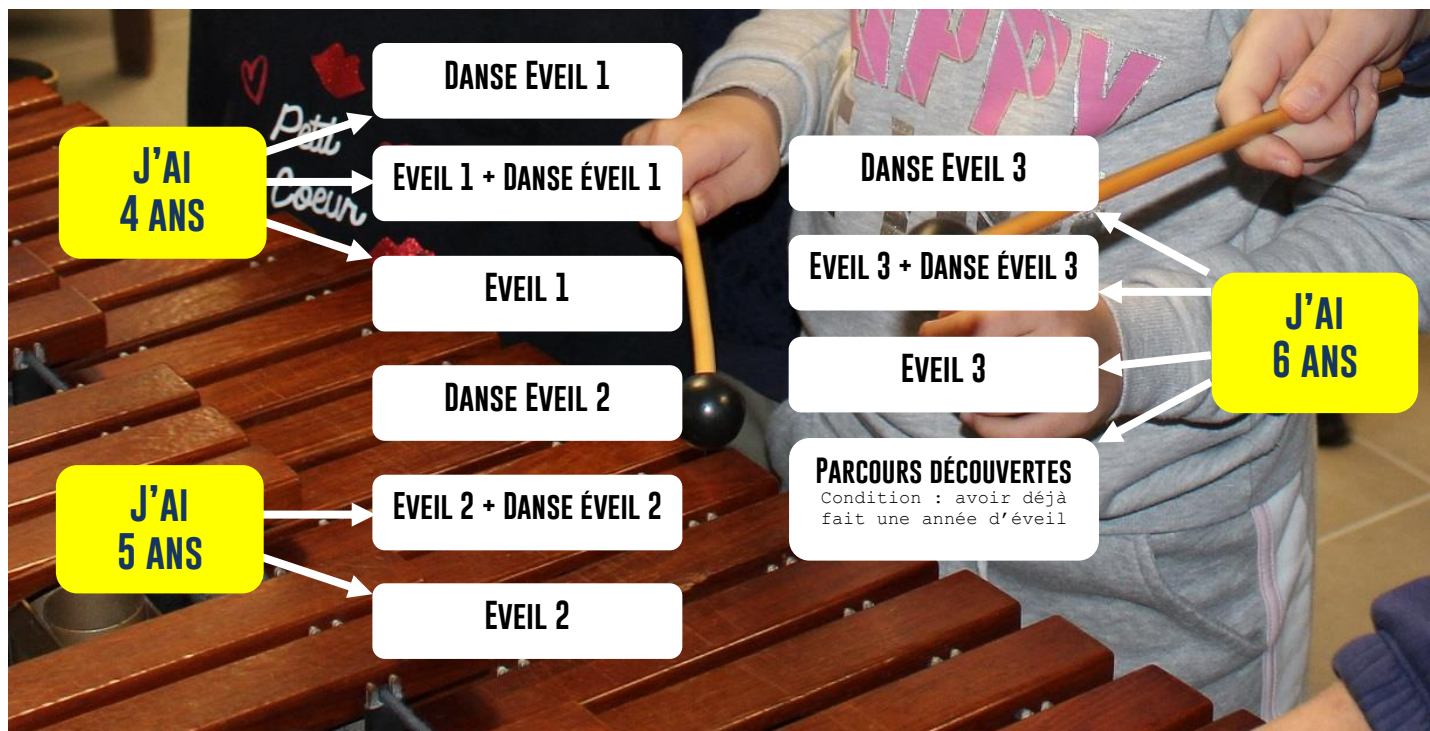

I COURS ÉVEIL MUSIQUE ET DANSE

EVEIL MUSIQUE

Cours	Horaire
Eveil 1A (4 ans)	Mercredi 9h-9h30
Eveil 1B	Jeudi 17h45-18h15
Eveil 1C	Mercredi 15h15-15h45
Eveil 1F	Mercredi 10h-10h45
Eveil 2A (5 ans)	Mercredi 10h15-11h
Eveil 2B	Jeudi 17h-17h45
Eveil 2C	Mercredi 13h30-14h15
Eveil 2F	Mercredi 10h45-11h30
Eveil 3A (6 ans)*	Voir parcours découverte page 3
Eveil 3B*	Voir parcours découverte page 3
Eveil 3C	Mercredi 14h15-15h
Eveil 3F	Voir parcours découverte page 3

DANSE EVEIL

Cours	Horaires
Danse éveil 1A (4 ans)	Mercredi 9h30-10h15
Danse éveil 1B	Jeudi 17h-17h45
Danse éveil 1C	Mercredi 15h45-16h30
Danse éveil 1F	Mercredi 9h15-10h
Danse éveil 2A (5 ans)	Mercredi 11h-11h45
Danse éveil 2B	Jeudi 17h45-18h30
Danse éveil 2C	Mercredi 14h15-15h
Danse éveil 2F	Mercredi 10h-10h45
Danse Eveil 3A (6 ans)*	Voir parcours découverte page 3
Danse Eveil 3B*	Voir parcours découverte page 3
Danse éveil 3C	Mercredi 15h-15h45
Danse éveil 3F	Voir parcours découverte page 3

Lieux
Roussillon
Roussillon
St Maurice l'Exil Messidor
Beaurepaire
Roussillon
Roussillon
St Maurice l'Exil Messidor
Beaurepaire
St Maurice l'Exil Messidor
Beaurepaire

Le Conservatoire se réserve le droit de modifier ou supprimer certains cours si les effectifs sont insuffisants. Les chiffres correspondent **aux cours de même niveau.**

* Les modules 1 et 2 musique, danse et découverte des instruments sont indissociables.

Information : les lettres A B C D et E concernent les sites de Saint-Maurice-l'Exil, Saint-Clair-du-Rhône et Roussillon ; les lettres F G et J concernent les sites de Jarcieu et Beaurepaire.

CONSERVATOIRE 6/4

Communauté de Communes Entre Bièvre et Rhône

Rue du 19 mars 1962 à Saint-Maurice-l'Exil

Renseignements au 04 74 29 31 18 / conservatoire@entre-bievretrhone.fr

///Inscriptions sur <https://conservatoire.entre-bievretrhone.fr/fmi/webd/PortailWeb>